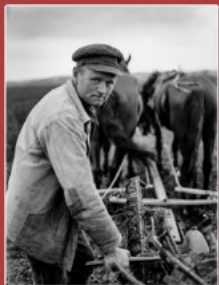

## Audioguide

als Smartphone-Anwendung

für  
Erwachsene

Tauchen Sie ein in das Leben auf den Hof Möllering im Jahr 1850. Damals war Westfalen noch eine Provinz und die Industrialisierung begann, das Leben der Menschen zu verändern. Drei Generationen lebten und arbeiteten zusammen auf dem Hof Möllering. Jeder hatte seine Aufgaben, seine Pflichten, jeder wusste, was er zu tun hatte. 15 Stationen umfasst diese Zeitreise mit dem Audioguide. Der junge Bauer Caspar Heinrich Möllering und seine Schwiegermutter, die Altbäuerin Katharina, führen Sie durch die historischen Gebäude. Sie treffen u.a. die Magd Luise beim Melken, den geizigen Müller und die neugierige Marie.